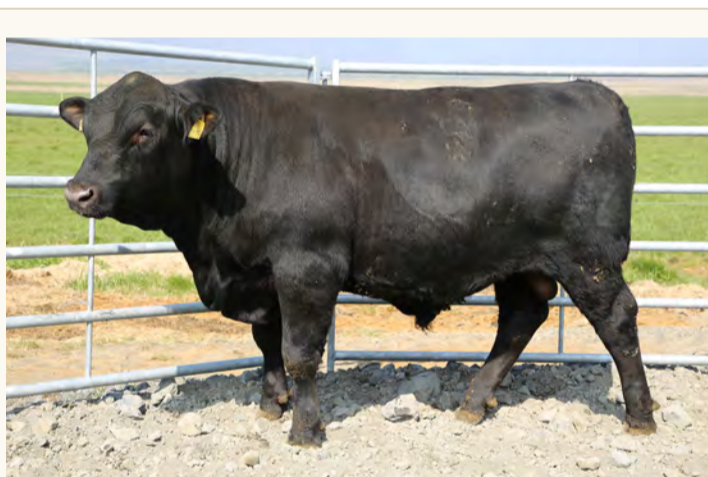

Leir 23408 (1662742-0075)

Fæddur 18. maí 2023 á Nautgriparæktarmiðstöð Íslands á Stóra-Ársmóti.

Ætt:

F.	Laurens av Krogedal NO74075	M.	Jóka IS1662742-0035
Ff.	Horgen Erie NO74029	Mf.	Jens av Grani NO74061
Fm.	1879 av Krogedal NO31897	Mm.	Vísa-ET IS1662742-0006
Fff.	Horgen Bror NO55754	Mff.	AUHIOE8 Ayrvale Bartel E8
Ffm.	Horgen Soria NO27377	Mfm.	Evy av Grani NO30798
Fmf.	Dole av Krogedal NO58361	Mmf.	Li's Great Tigre NO74039
Fmm.	5207 av Krogedal NO25207	Mmm.	Lara av Høystad NO49943

Lýsing: Af Aberdeen Angus kyni. Svartur, kollóttur. Leir er meðalstór, boldjúpur með breiðar og holdfylltar herðar. Bak og malir breiðar og vel holdfyllt. Lærin eru nokkuð breið, mikill og djúpur lærvöðvi og fylling innri læra mikil. Fótstaða er sterkleg og góð. Leir er holdmikill og fallegur gripur á velli.

Umsögn: Fæðingarþungi var 33 kg. Við vigtun 7. maí 2024 vó Leir 504 kg og hafði því vaxið um 1.327 g/dag frá fæðingu. Leir hefur ávallt sýnt mikla og góða vaxtargetu.

Ómvöðvi: 66,6 mm, ómfita: 5,73 mm.

Línulegt mat: Leir

	Boldýpt	Herðabreidd	Malalengd
Best	9	9	9
Mat	8	8	8
	Malabreidd	Lærabreidd	Innralæri
Best	8	8	9
Mat	8	7	8
	Læradýpt	Lærahold	Heildarmat
Best	9	9	9
Mat	9	8	7

Móðir Laurens er NO31897 av Krogedal undan Dole av Krogedal NO58361 og NO25207 av Krogedal sem aftur var undan Oluf av Bakken NO53455.

Laurens býr yfir miklum kjötgæðaeiginleikum. Fæðingarþungi kálfa er mikill og því ber aðeins á erfiðum burði. Vaxtarhraði er góður. Dætur Laurens hafa góða burðareiginleika en eru undir meðaltali í þunga afkvæma sinna við 200 daga aldur. Fallþungi afkvæma Laurens er mikill og hold- og fituflokkun mjög góð. Hér er því á ferðinni gott kynbótanaut, einkum hvað kjötgæðaeiginleika snertir.

Manitu av Høystad NO74081, f. 28. janúar 2017, hjá Svein Eberhard Østmoe á Høystad í Koppang í Stor Elvdal í Innlandet. Á íslensku mætti snara þessu sem að Svein búi á Hástað í Stóra Fljótsdal í Innsveitum. Bærinn stendur á bökkum Glomma (Glámu), lengstu ár Noregs, rúmlega 100 km norður af Hamri. Svein er formaður Angus-nautgriparæktarfélagssins í

Noregi og okkur að góðu kunnur, hefur heimsótt Nautís og fleiri bú héraendis. Nokkur fjöldi Angus-gripa héraendis er ættaður frá Høystad en fósturvísar frá búinu mynduðu grunninn að rektunarkjarnanum á Stóra-Ársmóti. Faðir Manitu er GB542697200703 Netherton Americano M703 frá Bretlandi og móðirinn, Gloria av Grani, er undan CA1469322 HF El Tigre 28U sem er faðir Stóra Tígurs, Li's Great Tigre NO74039.

Manitu gefur fremur stóra kálfa og burður því aðeins erfiður. Vaxtargeta afkvæma hans er mikil og flokkun góð, sérstaklega hvað fituflokkun varðar. Dætur Manitu hafa góða burðareiginleika og afkvæmi þeirra hafa mikinn þunga við 200 daga aldur. Manitu er því gott alhliða kynbótanaut.

Kynning og lýsing nautanna byggir á línulegu útlísmati og umsögn þeirra Ditte Clausen og Lindu Margrétar Gunnarsdóttur, ráðunauta hjá RML.

Þegar þetta er skrifað er sæðistaka úr þessum nautum nýhafin og því